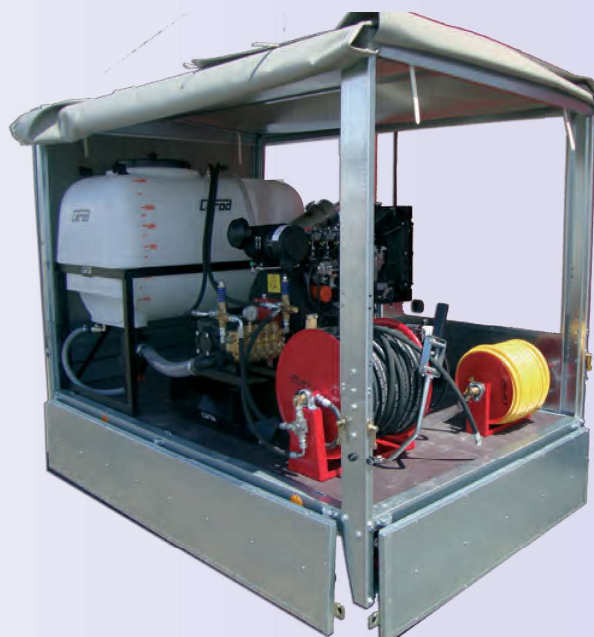

AUTONOMES DIESEL STATIONNAIRES

EQUIPMENTS:

- Pompe à piston industrielle 1500 R.P.M
- Vanne de régulation de pression avec retour.
- Vanne de sécurité.
- Manomètre.
- Vanne haute pression
- Ensemble buse nettoyage de canalisation.
- Pistolet d'arrêt pour tuyau fin.
- Tuyau de haute pression 10 mètres.
- Buse 1/4.
- Ensemble pistolet et lance pour nettoyage.
- Enrouleur haute pression capacité 100 mètres, sur roulements.
- Tuyau haute pression de 30 mètres.
- Enrouleur manuel pour tuyau de remplissage.
- Tuyau de remplissage 3/4 de 30 mètres de Long.
- Réservoir de gasoil.
- Ensemble batterie.

Code	Model	Pression BAR	Debit L/min	MOTEUR H.P
91668515	AUTED-50/140	50	140	22
91668525	AUTED-150/21	150	21	13
91668528	AUTED-150/40	150	40	22
91668535	AUTED-180/42	180	42	22
91668545	AUTED- 100/100	100	100	30
91668550	AUTED- 150/75	150	75	38
91668553	AUTED- 150/100	150	100	49

ACCESSOIRES EN OPTION

Code	Description
91452110	Kit réservoir 400 Litres
91452120	Kit réservoir 750 Litres
91452192	Kit remorque avec bâche homologuée